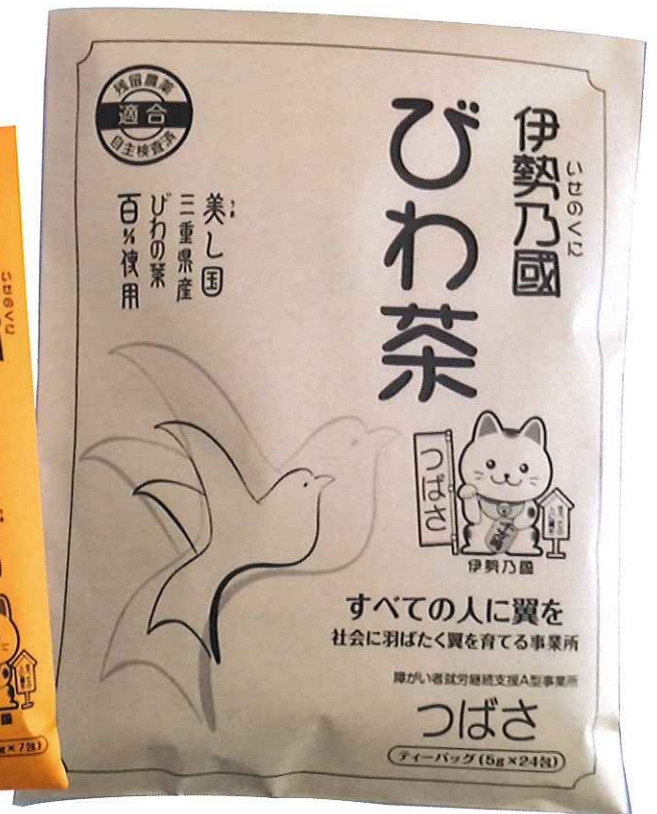

びわ茶

うま
美し国
三重県産
びわの葉
100%使用

無農薬栽培
ノンカフェイン

お子様からご年配の方まで
安心して飲んでいただけます

販売者/
障がい者就労継続支援A型事業所
株式会社 Sorrento つばさ
津事業所 059-264-7927
松阪事業所 0598-31-1857
亀山事業所 0595-98-5082
久居事業所 059-272-4427

ティーバッグ
5g×7包入
400円(税込)